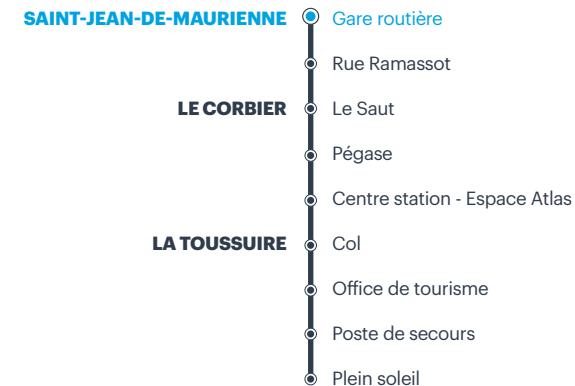

LA TOUSSUIRE Le Col	LE CORBIER Pégase	SAINTE-JEAN-DE-MAURIENNE Gare routière	CONDITIONS DE CIRCULATION
6:00	6:25	7:05	LUN, MAR, MER, JEU, VEN, SAM
7:45	8:10	8:50	SAM
9:00	9:25	10:05	SAM du 12/02/2022 au 19/02/2022
10:55	11:20	12:00	SAM, DIM
13:30	13:55	14:35	SAM
14:55	15:20	16:00	SAM du 19/02/2022 au 05/03/2022
16:35	17:00	17:40	LUN, MAR, MER, JEU, VEN
17:05	17:30	18:10	SAM, DIM ⓘ

Les jours de circulation des services sont abrégés comme suit :

LUN : lundi
MAR : mardi
MER : mercredi
JEU : jeudi
VEN : vendredi
SAM : samedi
DIM : dimanche

Mobilité

La ligne est accessible aux personnes à mobilité réduite. Réservation obligatoire 24h avant votre départ au 04 79 56 24 68.

Attention

Les horaires sont susceptibles d'être modifiés, pensez à vérifier les informations avant votre voyage. Les horaires sont accessibles dans la limite des places disponibles. Pensez à anticiper votre achat de billets.

Réservation obligatoire la veille avant 12h.

TARIFS

	Guichet	En ligne
Aller simple adulte	12,50€	12,20€
Aller simple de 2 ans à 26 ans et saisonniers	10,90€	6,30€
Aller-retour adulte	22,80€	18,80€
Aller-retour de 2 ans à 26 ans et saisonniers	21,50€	12,50€
Enfant moins de 2 ans	Gratuit	Gratuit
Billet journée adulte	14,00€	14,00€
Billet journée de 2 ans à 26 ans et saisonniers	10,00€	10,00€
Abonnement adulte	61,50€	61,50€
Abonnement de 2 ans à 26 ans et saisonniers	40,00€	40,00€

ⓘ Réservation non obligatoire le samedi sur cet horaire

Ces horaires sont accessibles dans la limite des places disponibles. PENSEZ A ANTICIPER VOTRE ACHAT DE BILLETS.

L'HORAIRE D'ARRIVÉE EST DONNÉ À TITRE INDICATIF ET PEUT ÊTRE MODIFIÉ LES JOURS DE FORT TRAFIC OU AVEC DE MAUVAISES CONDITIONS MÉTÉOROLOGIQUES.

Renseignements horaires et réservations
booking.fairesavoie.fr

Renseignements techniques et réservations
04 79 56 24 68

POUR EN SAVOIR PLUS : booking.fairesavoie.fr

www.fairesavoie.fr